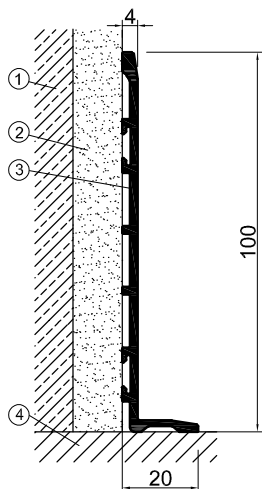

typ LC 05-ALU8

typ LC 05-ALU10

typ LC 06-ALU8 LED

typ LC 06-ALU10 LED

1. konstrukcja ściany G-K lub mur
2. płyta G-K lub tynk
3. profil aluminiowy
4. gotowa podłoga
5. uszczelnienie, np. silikon lub akryl

typ LC 06 ALU LED

typ LC 05-ALU8	×		typ LC 06-ALU8 LED	×	
typ LC 05-ALU10		×	typ LC 06-ALU10 LED		×

UWAGA: przy zamówieniu kaset lub ościeżnic należy podać informacje o przystosowaniu do listew LC 05 i LC 06 chowanych w ścianę