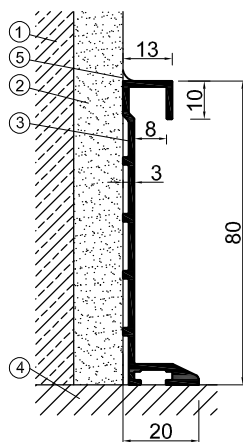

typ LC 05-ALU8

typ LC 05-ALU10

typ LC 06-ALU8 LED

typ LC 06-ALU10 LED

1. konstrukcja ściany G-K lub mur
2. płyta G-K lub tynk
3. profil aluminiowy
4. gotowa podłoga
5. uszczelnienie, np. silikon lub akryl

typ LC 06 ALU LED

typ LC 05-ALU8	×		typ LC 06-ALU8 LED	×	
typ LC 05-ALU10		×	typ LC 06-ALU10 LED		×

UWAGA: przy zamówieniu kaset lub ościeżnic należy podać informacje o przystosowaniu do listew LC 05 i LC 06 chowanych w ścianę