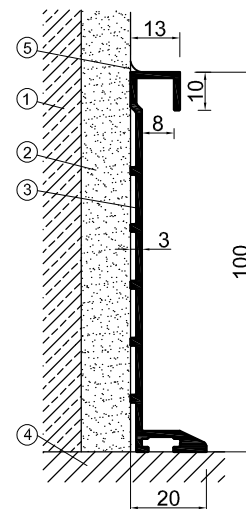

typ LC 05-ALU8

typ LC 05-ALU10

typ LC 06-ALU8 LED

typ LC 06-ALU10 LED

1. konstrukcja ściany G-K lub mur
2. płyta G-K lub tynk
3. profil aluminiowy
4. gotowa podłoga
5. uszczelnienie, np. silikon lub akryl

typ LC 06 ALU LED

typ LC 05-ALU8	×		typ LC 06-ALU8 LED	×	
typ LC 05-ALU10		×	typ LC 06-ALU10 LED		×

UWAGA: przy zamówieniu kaset lub ościeżnic należy podać informacje o przystosowaniu do listew LC 05 i LC 06 chowanych w ścianę