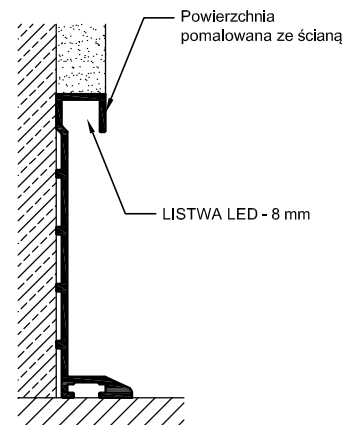

typ LC 05-ALU8

typ LC 05-ALU10

typ LC 06-ALU8 LED

typ LC 06-ALU10 LED

1. konstrukcja ściany G-K lub mur
2. płyta G-K lub tynk
3. profil aluminiowy
4. gotowa podłoga
5. uszczelnienie, np. silikon lub akryl

typ LC 06 ALU LED

typ LC 05-ALU8	×		typ LC 06-ALU8 LED	×	
typ LC 05-ALU10		×	typ LC 06-ALU10 LED		×

UWAGA: przy zamówieniu kaset lub ościeżnic należy podać informacje o przystosowaniu do listew LC 05 i LC 06 chowanych w ścianę