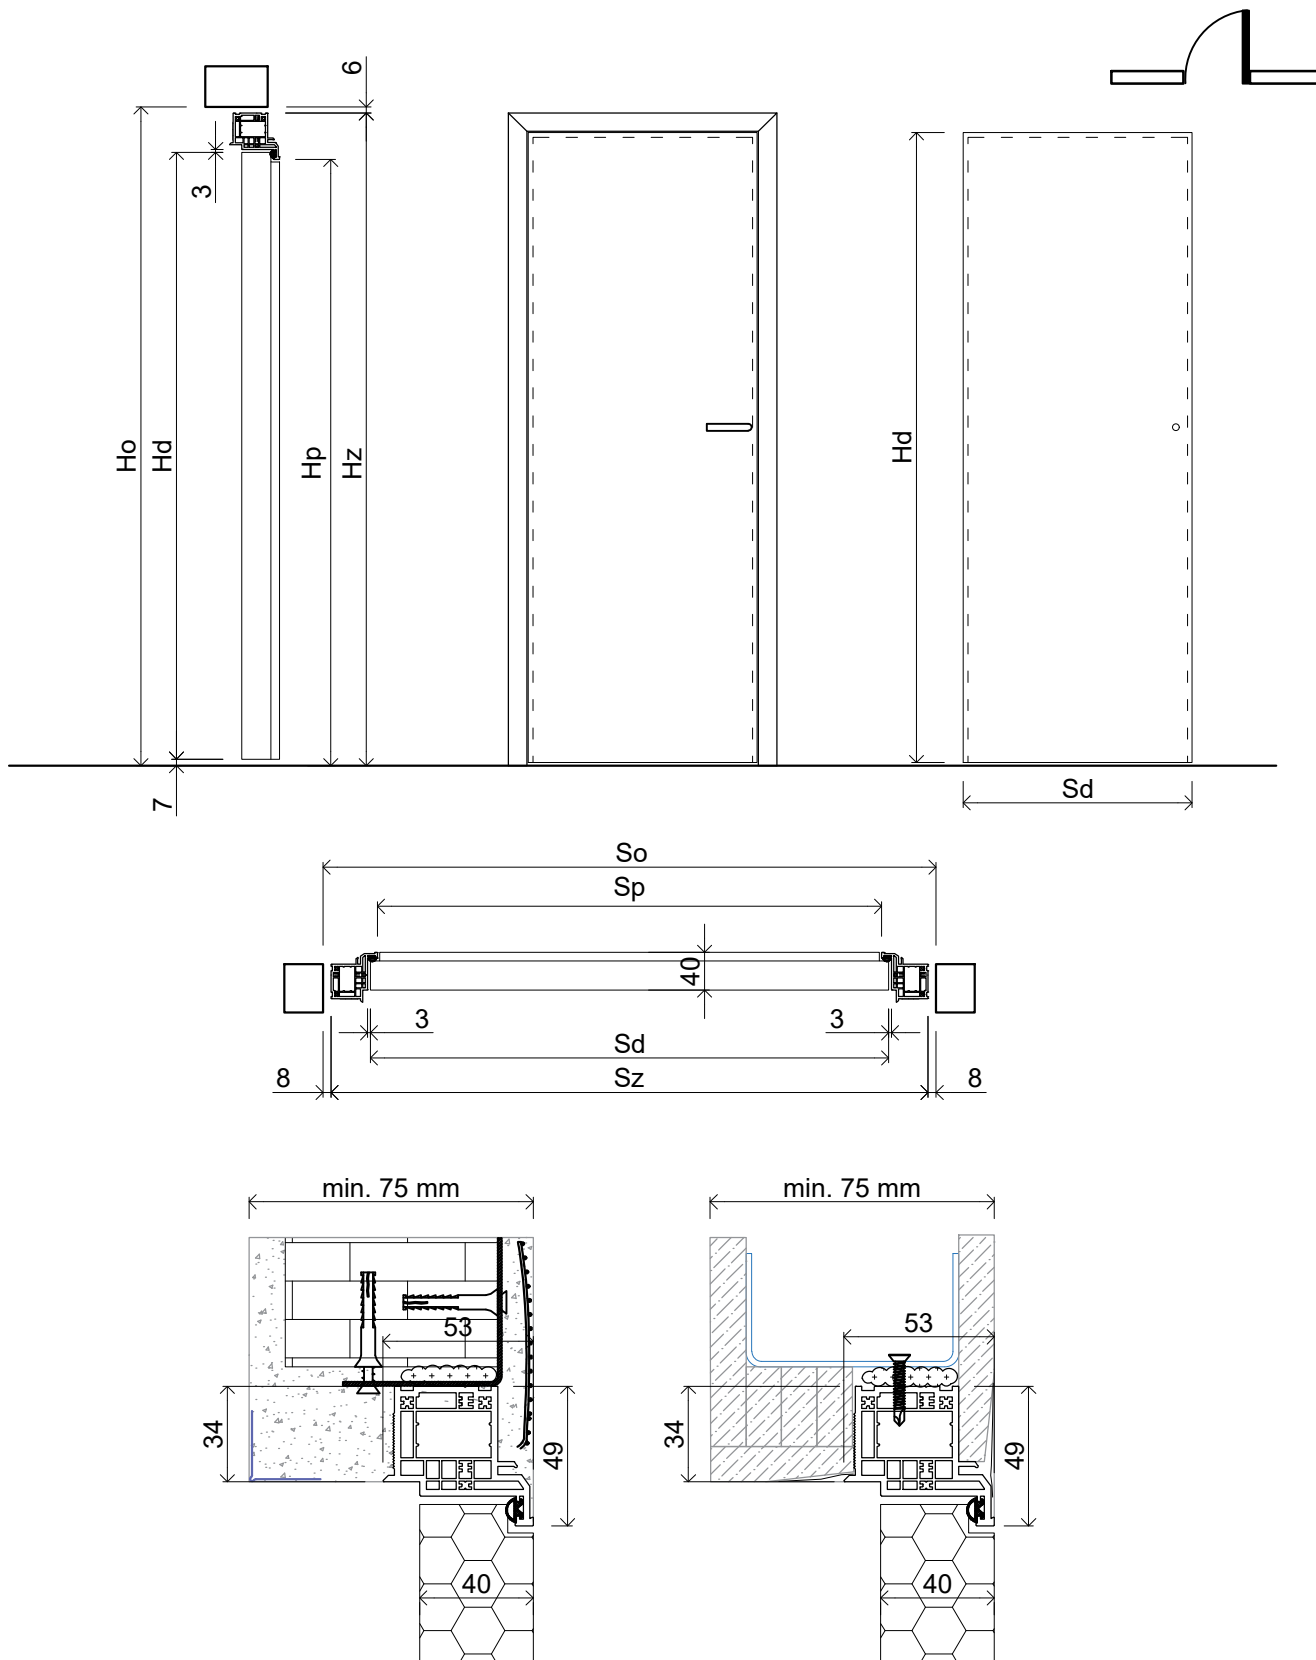

OŚC. COMPLETE PVC'40 wewn.

Ościeznica PVC pojedyncza niewidoczna do ściany gipsowo-kartonowej lub murowanej - do skrzydeł o gr. 40 mm

Wymiary standardowe dla drzwi otwieranych do wewnątrz

	Wysokość skrzydła Hd [mm]	Wysokość otworu budowlanego Ho [mm]	Wysokość zewnętrzna ościeznicy Hz [mm]	Wysokość światła przejścia Hp [mm]
200'	2030	2085	2079	2030

	Szerokość skrzydła Sd [mm]	Szerokość otworu budowlanego So [mm]	Szerokość zewnętrzna ościeznicy Sz [mm]	Szerokość światła przejścia Sp [mm]
70'	700	800	783	685
80'	800	900	883	785
90'	900	1000	983	885